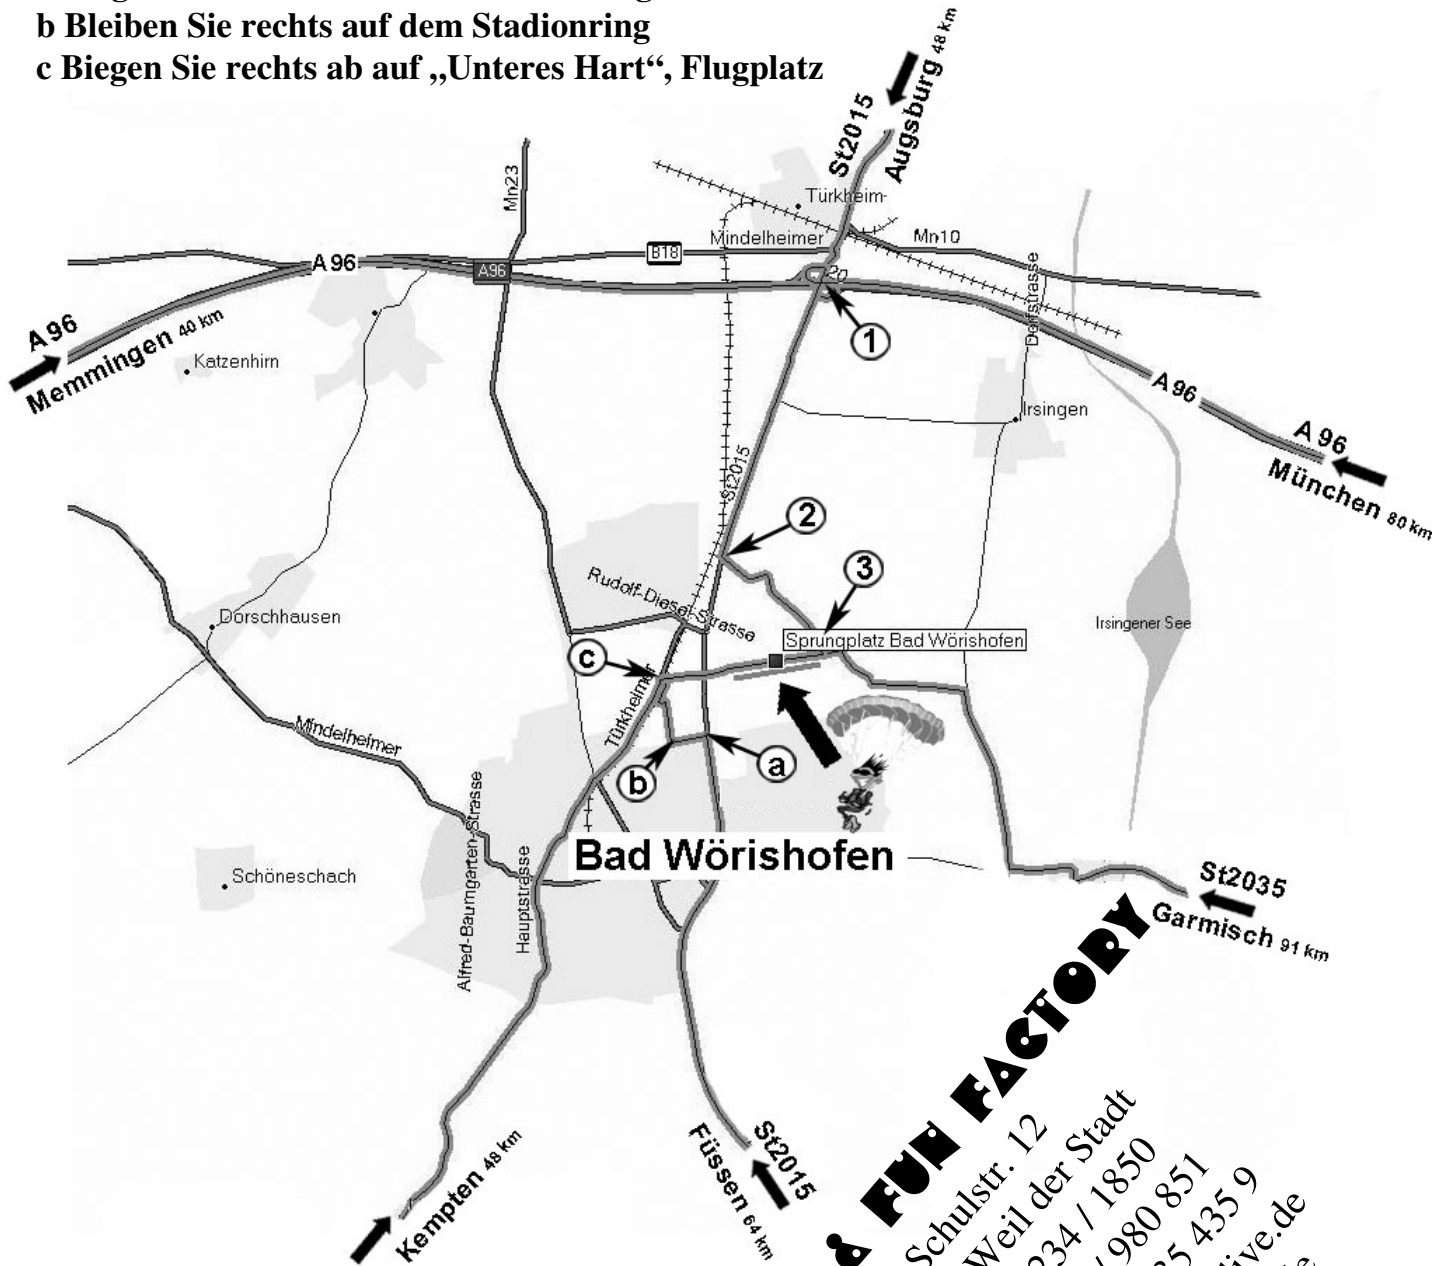

Sprungplatz Bad Wörishofen

WEGBESCHREIBUNG:

- Von der Autobahn A96 München-Memmingen:

1. 1 Verlassen Sie die Autobahn A96 Ausfahrt 20 in Richtung Bad Wörishofen
2. 2 Biegen Sie links ab auf den Ulla-Salzgeber-Weg.
3. 3 Biegen Sie rechts zum Flugplatz ab

- Vom Süden kommend:

1. a Biegen Sie links ab auf den Stadionring
2. b Bleiben Sie rechts auf dem Stadionring
3. c Biegen Sie rechts ab auf „Unteres Hart“, Flugplatz

JUMP & FUN FACTORY
Schulstr. 12
71263 Weil der Stadt
Tel.: 07234 / 1850
Fax: 07234 / 980 851
mobil: 0171 / 435 435 9
e-mail: info@sky-dive.de
internet: sky-dive.de