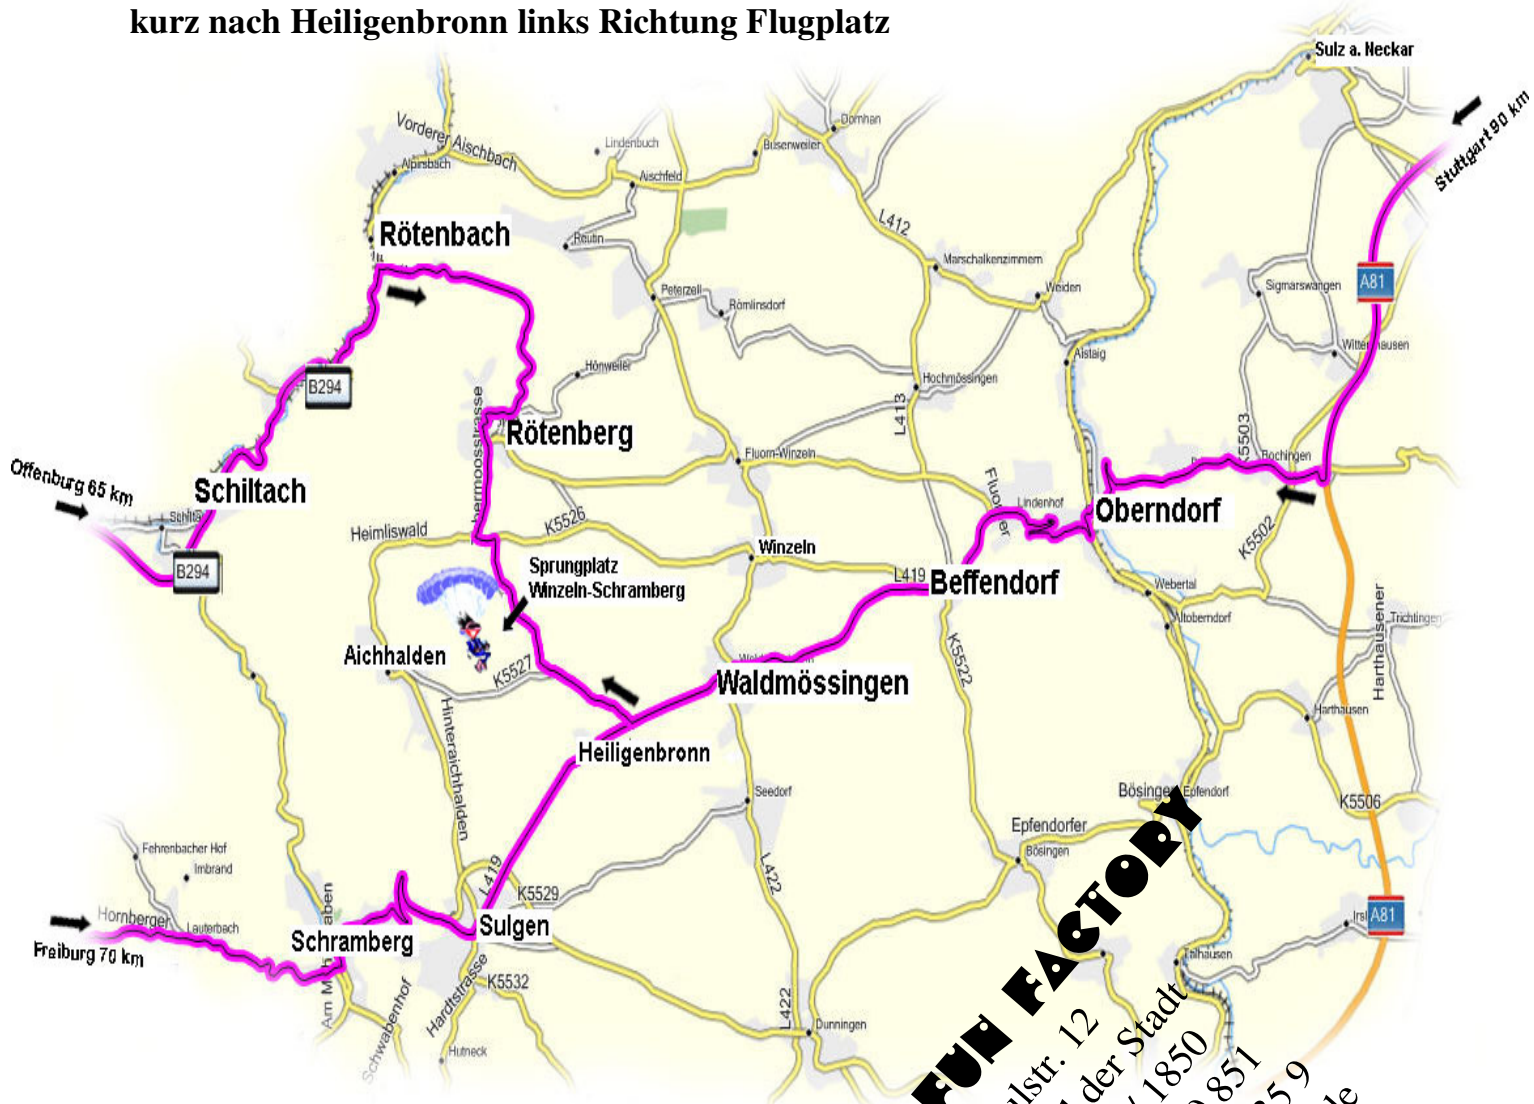

Sprungplatz Winzeln-Schramberg

WEGBESCHREIBUNG:

- **Vom Norden über die Autobahn A81 kommend:**
Ausfahrt 33 Oberndorf, auf die L 415 durch Oberndorf bis hinter Waldmössingen, vor Heiligenbronn rechts Richtung Flugplatz
- **Vom Kinzigtal (Offenburg, Wolfach, Schiltach) kommend:**
in Röttenbach Richtung Röttenberg abbiegen, in Röttenberg rechts halten Richtung Aichhalden, an Wegkreuzung links Richtung Winzeln, dann sofort wieder rechts Richtung Flugplatz (Schild).
- **Vom Breisgau (Freiburg, Gutach, Elzach, Hornberg) kommend:**
in Schramberg Richtung Sulgen fahren, dort Richtung Waldmössingen/Oberndorf, kurz nach Heiligenbronn links Richtung Flugplatz

Adresse für's Navi:

Flugplatzweg 5

78733 Aichhalden

Koordinaten: 48°16,8' N, 08°25,7' E

JUMP & FUN FACTORY

Schulstr. 12
71263 Weil der Stadt

Tel.: 07234 / 1850

Fax: 07234 / 980 851