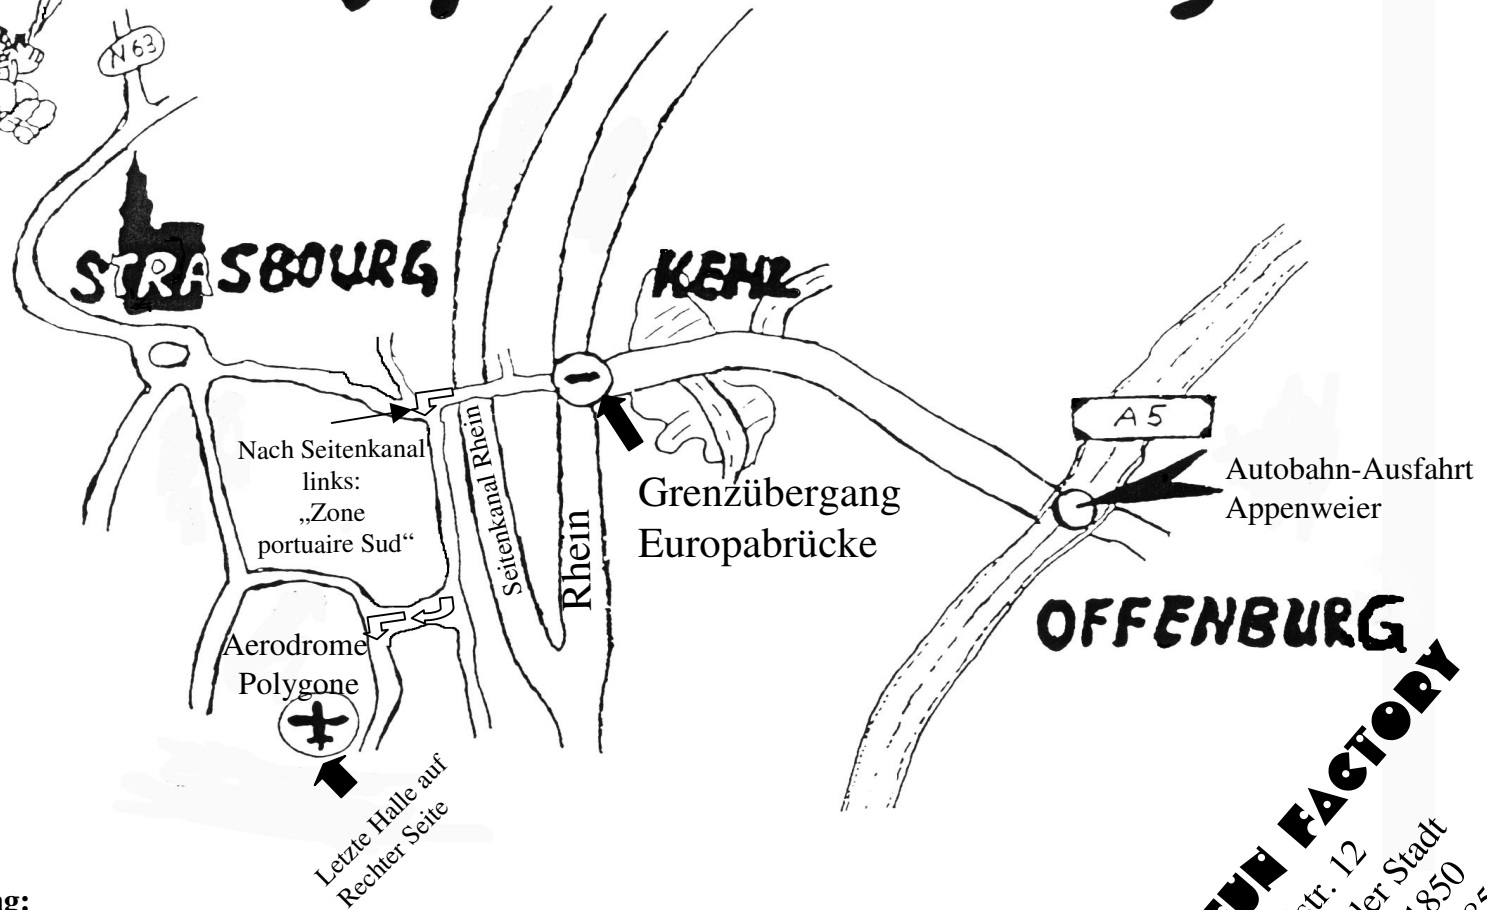

Lageplan Strassburg

Wegbeschreibung:

AB-Ausfahrt A5 Appenweier, durch Kehl geradeaus durch,
über Europabrücke => Strassburg,
nach 2. Brücke (über Seitenkanal des Rheins) nach links abbiegen,
Wegweiser: „St. Dié des Vosges, Colmar“,
1. Möglichkeit rechts: Wegweiser „Aerodrome Polygone“,
an Kreuzung (direkt vor dem Flugplatz) nochmals links,
dann ist es die letzte Halle auf der rechten Seite