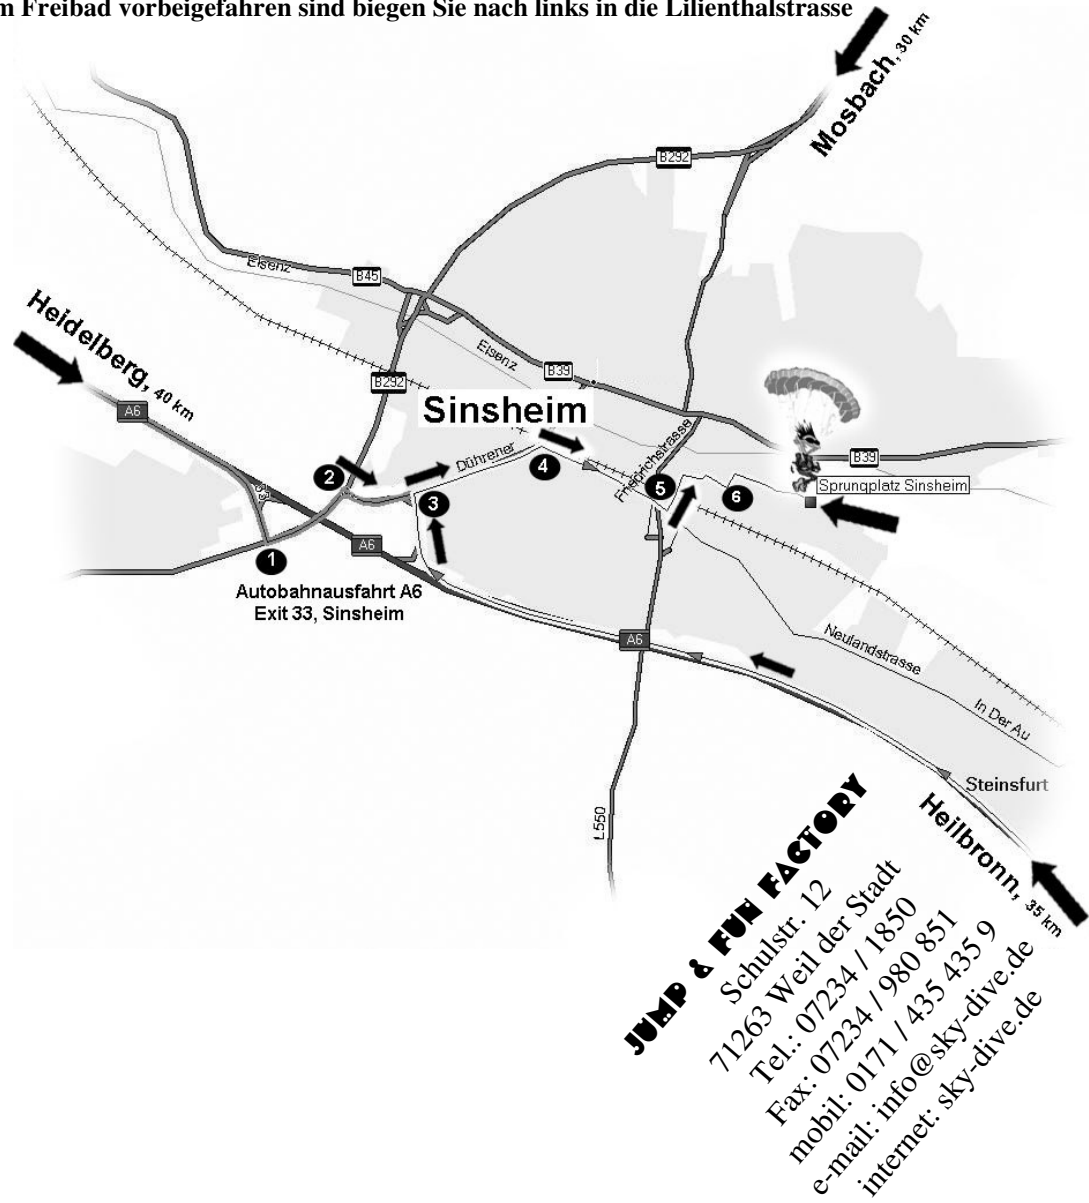

Sprungplatz Sinsheim

WEGBESCHREIBUNG:

Aus Richtung Heidelberg kommend:

- nehmen Sie die Autobahnausfahrt Sinsheim (Exit 33)
- 1 biegen Sie nach links Richtung Sinsheim ab
- 2 nachdem Sie die Autobahn überquert haben, biegen Sie nach rechts in die Dührenerstrasse
- 3 geradeaus weiterfahren
- 4 biegen Sie -nach der Essotankstelle- rechts in die Jahnstrasse
- 5 biegen Sie links in das Dudengässchen (Richtung Freibad)
- 6 nachdem Sie am Freibad vorbeigefahren sind biegen Sie nach links in die Lilienthalstrasse

Aus Richtung Heilbronn kommend:

- nehmen Sie die Autobahnausfahrt Sinsheim (Exit 33)
- 3 biegen Sie nach rechts in die Dührenerstrasse
- 4 biegen Sie -nach der Essotankstelle- rechts in die Jahnstrasse
- 5 biegen Sie links in das Dudengässchen (Richtung Freibad)
- 6 nachdem Sie am Freibad vorbeigefahren sind biegen Sie nach links in die Lilienthalstrasse