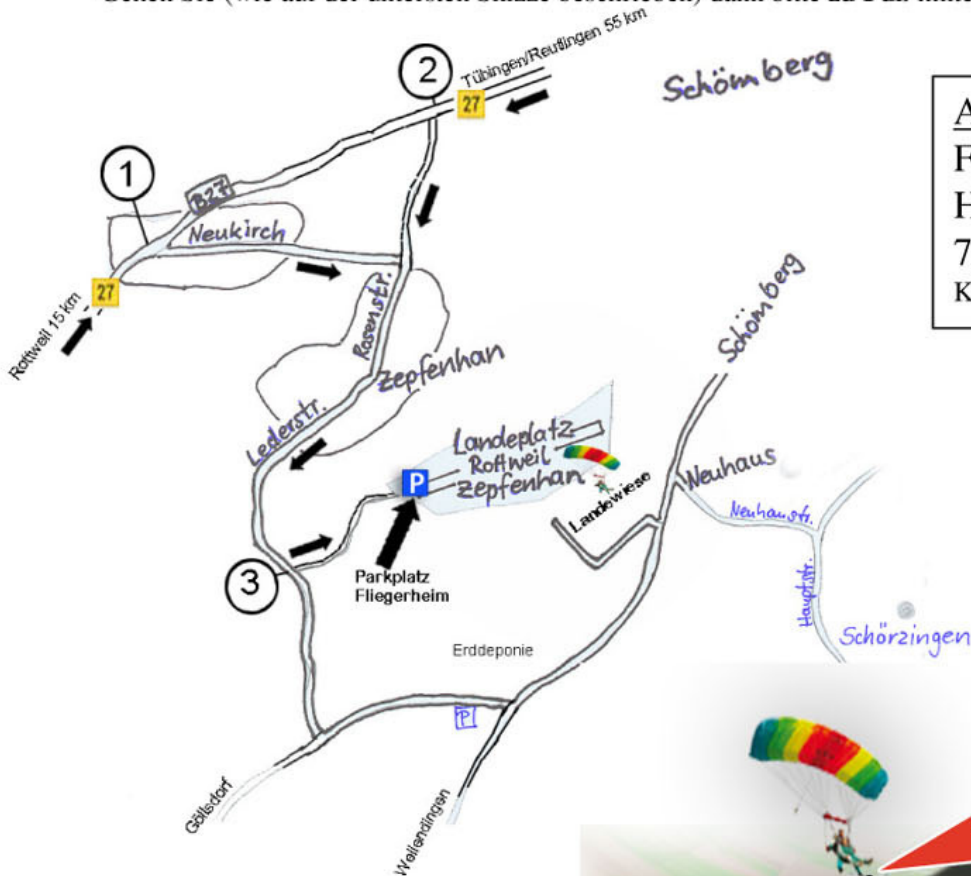

# Sprungplatz Rottweil-Zepfenhan

## WEGBESCHREIBUNG:

**Von der Autobahn A81 Stuttgart-Singen kommend:**

Verlassen Sie die Autobahn A81 an der Abfahrt Rottweil und folgen Sie der Beschilderung Richtung Balingen B27.

① In Neukirch verlassen Sie die B27 nach rechts in Richtung Zepfenhan

**Von Balingen auf der B27 kommend:**

② ca. 1,5 km nach Schömberg biegen Sie links nach Zepfenhan ab.

③ Fahren Sie auf der Hauptstrasse durch Zepfenhan, bis es links hoch zum Flugplatz geht (Hinweisschild).

Stellen Sie Ihr Fahrzeug auf dem Parkplatz vor dem Fliegerheim ab.

Gehen Sie (wie auf der untersten Skizze beschrieben) dann bitte **zu Fuß** hinter den Flugzeughallen bis zur Landewiese

Adresse für's Navi:  
Flugplatz Rottweil-Zepfenhan  
Hirtenstall  
78628 Rottweil  
Koordinaten: 48°11,2' N, 08°43,3' O