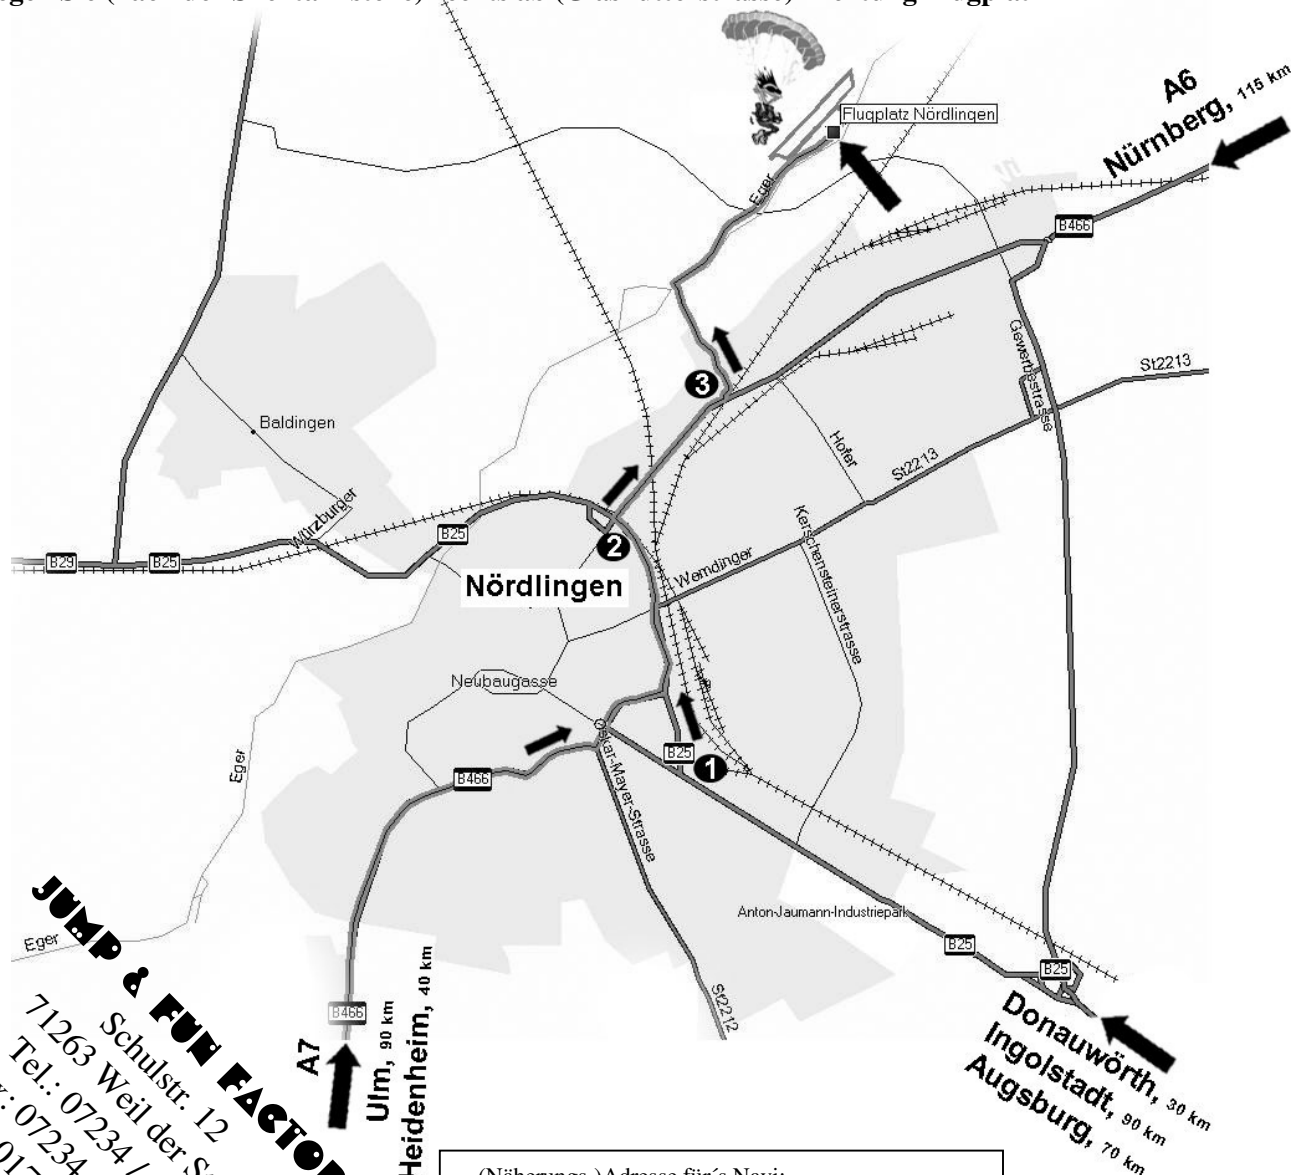

Sprungplatz Nördlingen

WEGBESCHREIBUNG:

Von Donauwörth/Ingolstadt/Augsburg auf der B25 kommend :

- 1 folgen Sie dem Straßenverlauf der B25
- 2 biegen Sie auf die B466 Richtung Gunzenhausen ab
- 3 biegen Sie links ab (Glashütterstrasse) Richtung Flugplatz

Von der Autobahn A7 Ulm/Heidenheim kommend:

- verlassen Sie die Autobahn A7 an der Anschlußstelle Aalen/Oberkochen und fahren Sie über Elchingen und Neresheim auf die B466 nach Nördlingen
- 2 folgen Sie dem Straßenverlauf der B466 Richtung Gunzenhausen
 - 3 biegen Sie links ab (Glashütterstrasse) Richtung Flugplatz

Von der Autobahn A6 Nürnberg kommend:

- verlassen Sie die Autobahn A6 an der Anschlußstelle Ansbach und fahren Sie auf der B13 Richtung bis Gunzenhausen, dort biegen Sie nach rechts auf die B466, der Sie bis Nördlingen folgen
- 3 biegen Sie (nach der Shelltankstelle) rechts ab (Glashütterstrasse) Richtung Flugplatz