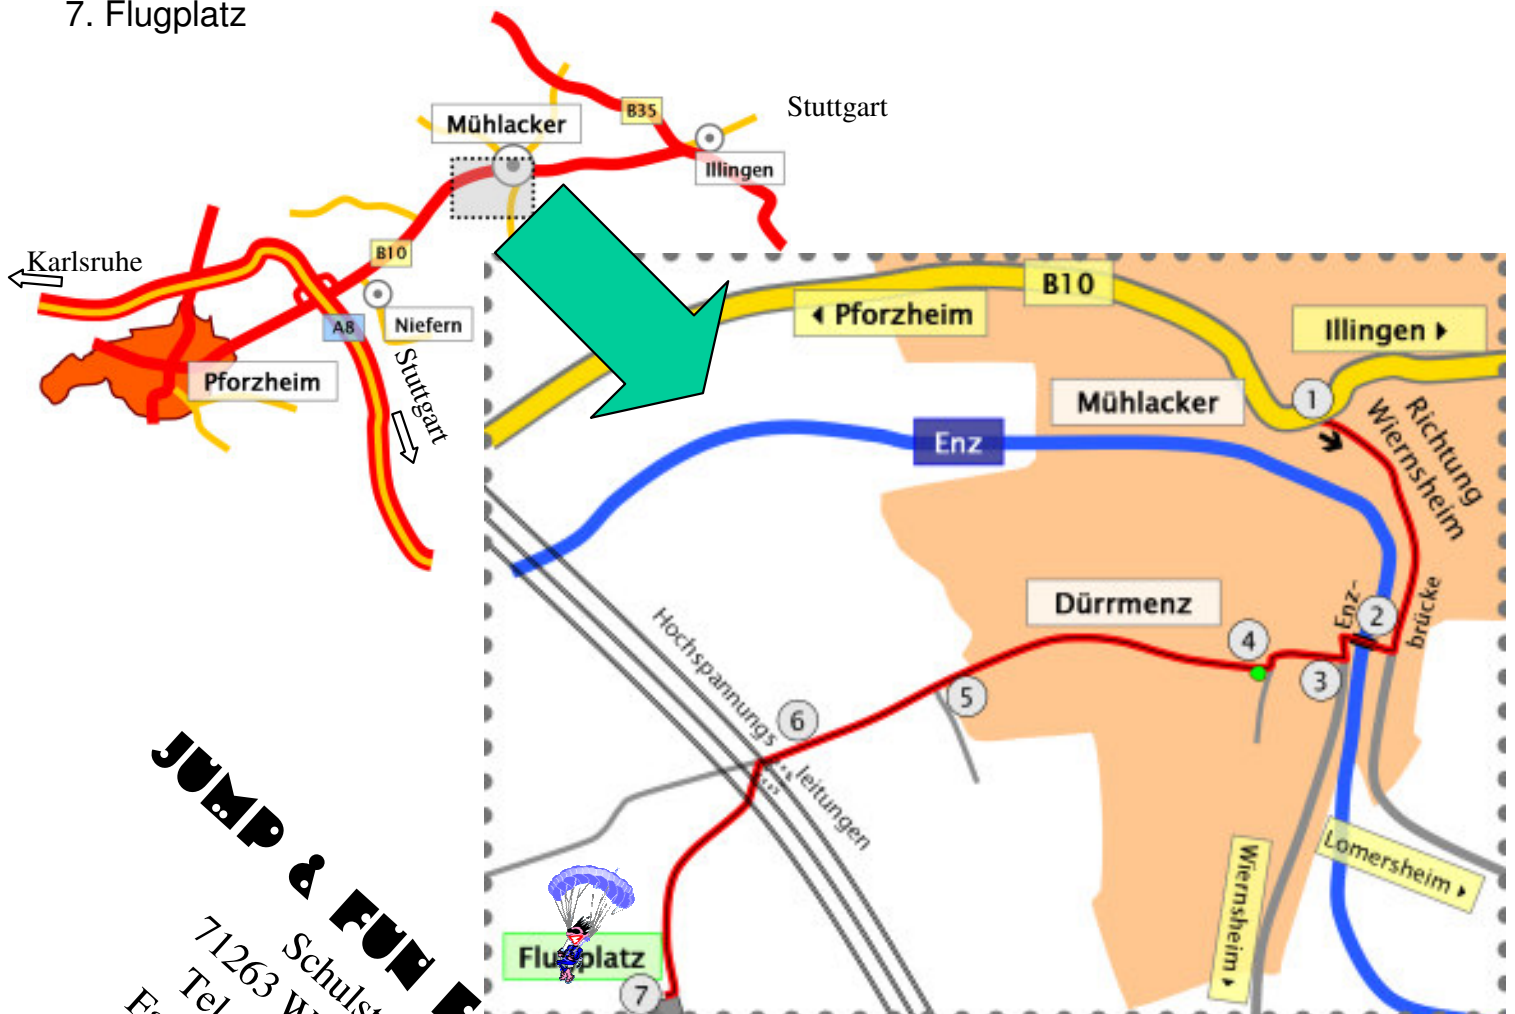

Lageplan Segelflugplatz Mühlacker

Der Segelflugplatz Mühlacker (Hangensteiner Hof) liegt an der B10 (zwischen Pforzheim und Stuttgart) und in unmittelbarer Nähe der Autobahn A8 Stuttgart-Karlsruhe.

Von der Autobahn A8 Stuttgart-Karlsruhe:

Verlassen Sie die Autobahn A8 an der Abfahrt Pforzheim Ost/Niefern und folgen Sie der Beschilderung Richtung Mühlacker bis Mühlacker.

Anfahrtsbeschreibung zum Segelflugplatz in Mühlacker:

1. unabhängig von welcher Richtung kommend -> zunächst in Richtung Wiernsheim
2. nach rechts über die Enzbrücke
3. nach der Enzbrücke im Verlauf der Vorfahrtstraße links und die 2. rechts in die Hofstraße
4. die Straße gabelt sich an einer großen Eiche -> nach rechts in die St. Andreas Straße
5. immer geradeaus, scheinbar aus dem Ort heraus
6. nach Unterqueren der unübersehbaren Hochspannungsleitung nach links
7. Flugplatz