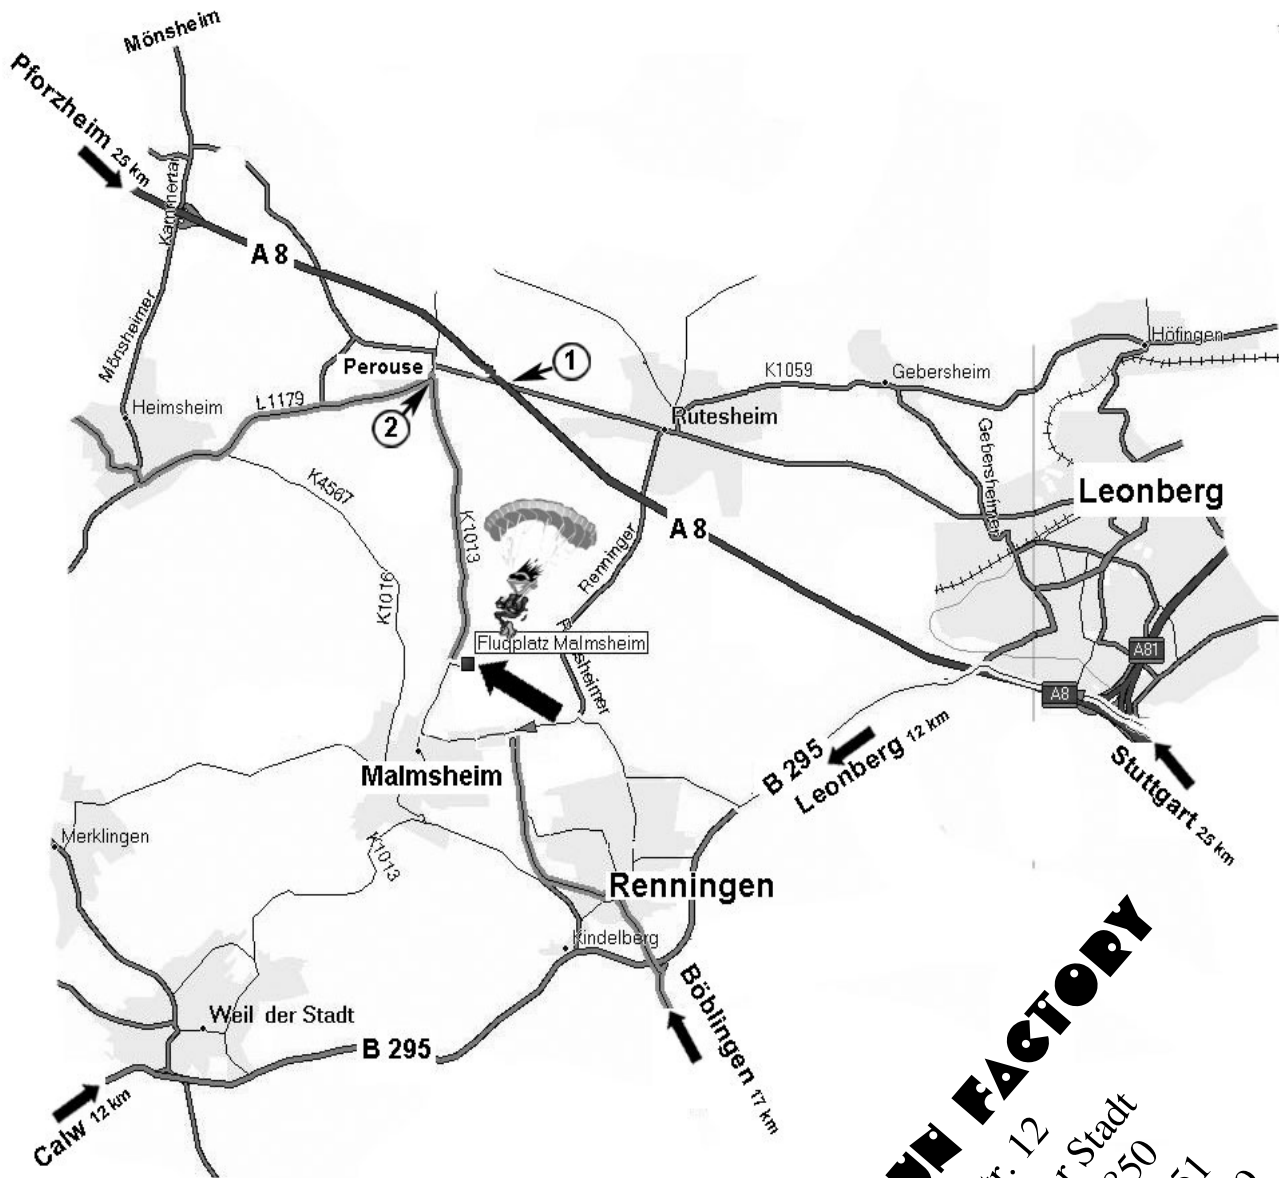

# Flugplatz Malmshiem

## WEGBESCHREIBUNG:

- Ab Autobahn A8 Ausfahrt Rutesheim:

1 Ausfahrt A8 Abfahrt Rutesheim in Richtung Perouse

2 im Kreisverkehr dritte Abfahrt Richtung Malmshiem

**JUMP & FUN FACTORY**

Schulstr. 12  
71263 Weil der Stadt  
Tel.: 07234 / 1850  
Fax: 07234 / 980 851  
mobil: 0171 / 435 435 9  
e-mail: info@sky-dive.de  
internet: sky-dive.de