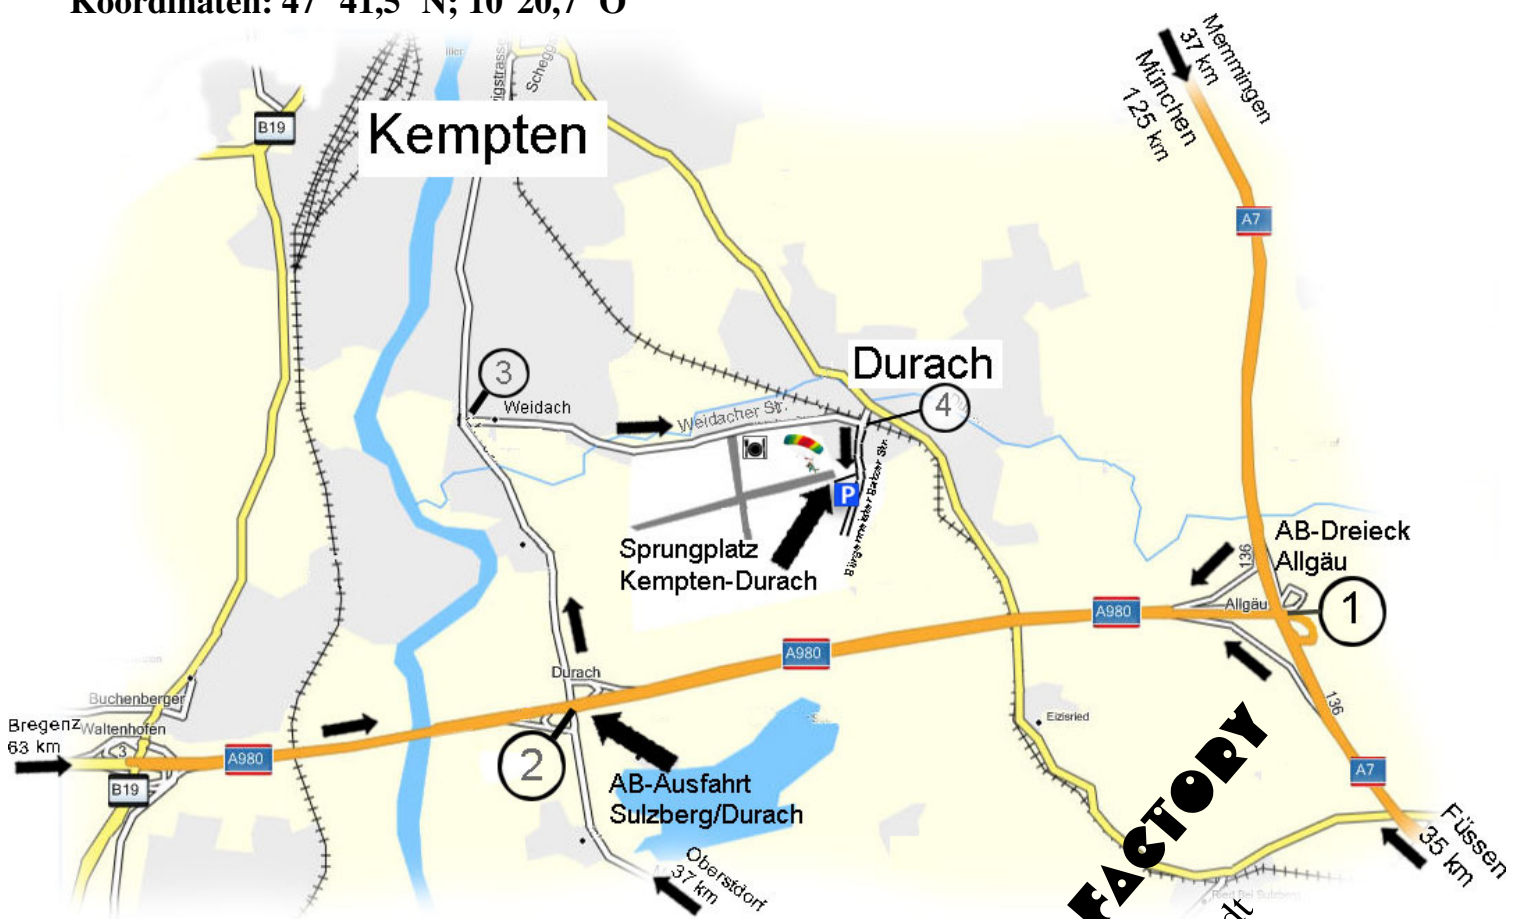

# Sprungplatz Kempten-Durach

## WEGBESCHREIBUNG:

- ① Am Autobahndreieck Allgäu auf die A 980 wechseln
- ② Verlassen Sie die Autobahn A 980 Ausfahrt Sulzberg/Durach in Richtung Durach
- ③ Biegen Sie rechts ab Richtung Durach (Beschilderung Richtung Durach folgend)  
Fahren Sie am Eingang zum Flugplatz vorbei und vor bis ganz zur Kreuzung.
- ④ Biegen Sie nach rechts in die Bürgermeister Batzer Str. und fahren Sie diese durch,  
(aus dem Ort raus) bis rechts der Friedhof kommt.  
Parken Sie bitte dort am Parkplatz und laufen Sie den Weg rechts des Friedhofes  
bis zur Landwiese.

Adresse: 87471 Durach, Bürgermeister Batzer Str.

Koordinaten: 47° 41,5' N; 10° 20,7' O

**JUMP & FUN FACTORY**  
Schulstr. 12  
71263 Weil der Stadt  
Tel.: 07234 / 1850  
Fax: 07234 / 980 851  
mobil: 0171 / 435 435 9  
e-mail: info@sky-dive.de  
internet: sky-dive.de