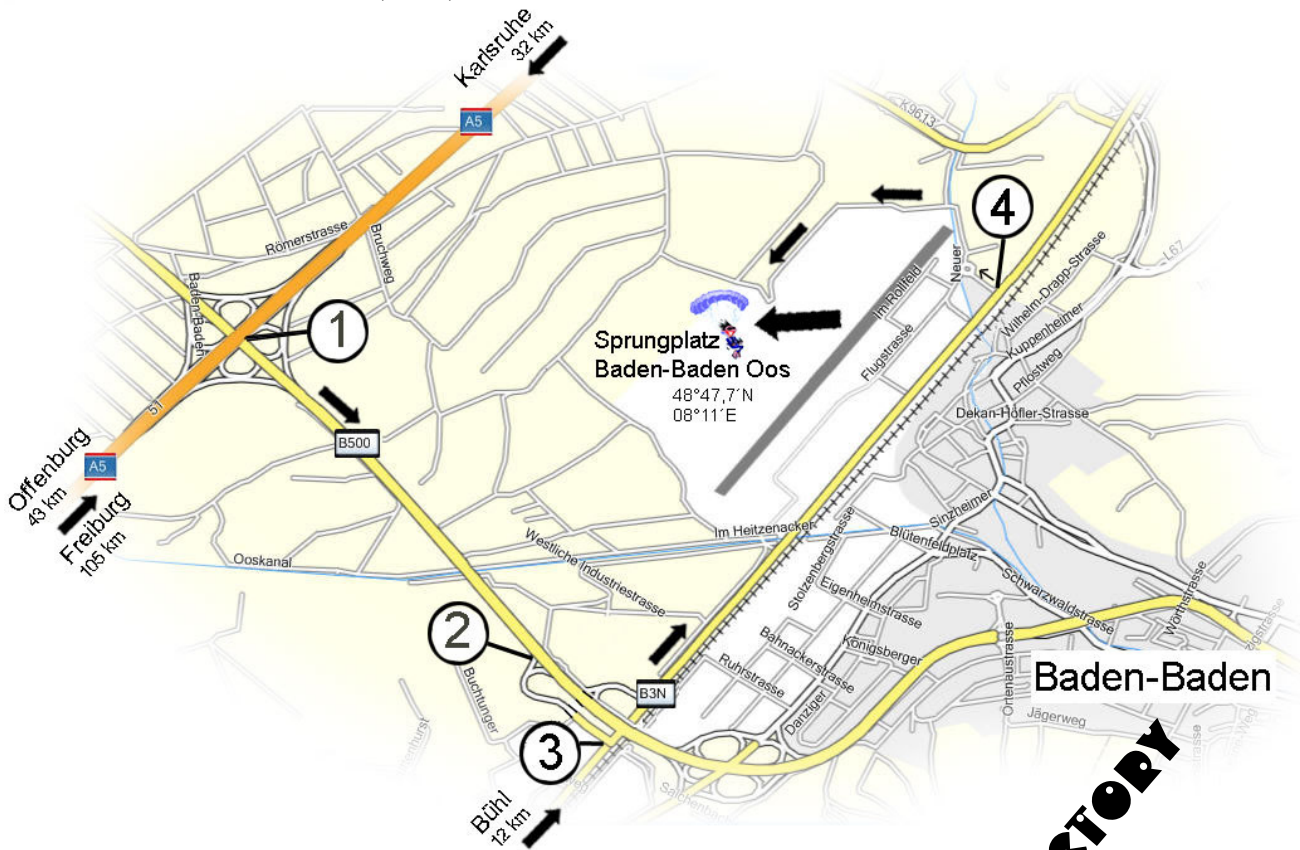

Sprungplatz Baden-Baden Oos

WEGBESCHREIBUNG:

- 1 Vom Autobahnkreuz Anschlußstelle Baden-Baden auf die B 500 Richtung Baden-Baden
- 2 Biegen Sie rechts auf die Rampe Richtung B3N
- 3 Biegen Sie links auf die B3N
- 4 Biegen Sie nach links ins Gewerbegebiet West zum Flugplatz ab (Beschilderung Flugplatz bzw. Gaststätte „Looping“ folgend)

Adresse: 76532 Oos Stadt Baden-Baden, Flugstrasse

Koordinaten: 48° 47,7' N; 08° 11' O

JUMP & FUN FACTORY

Schulstr. 12
71263 Weil der Stadt

Tel.: 07234 / 1850

Fax: 07234 / 980 851

mobil: 0171 / 435 435 9

e-mail: info@sky-dive.de