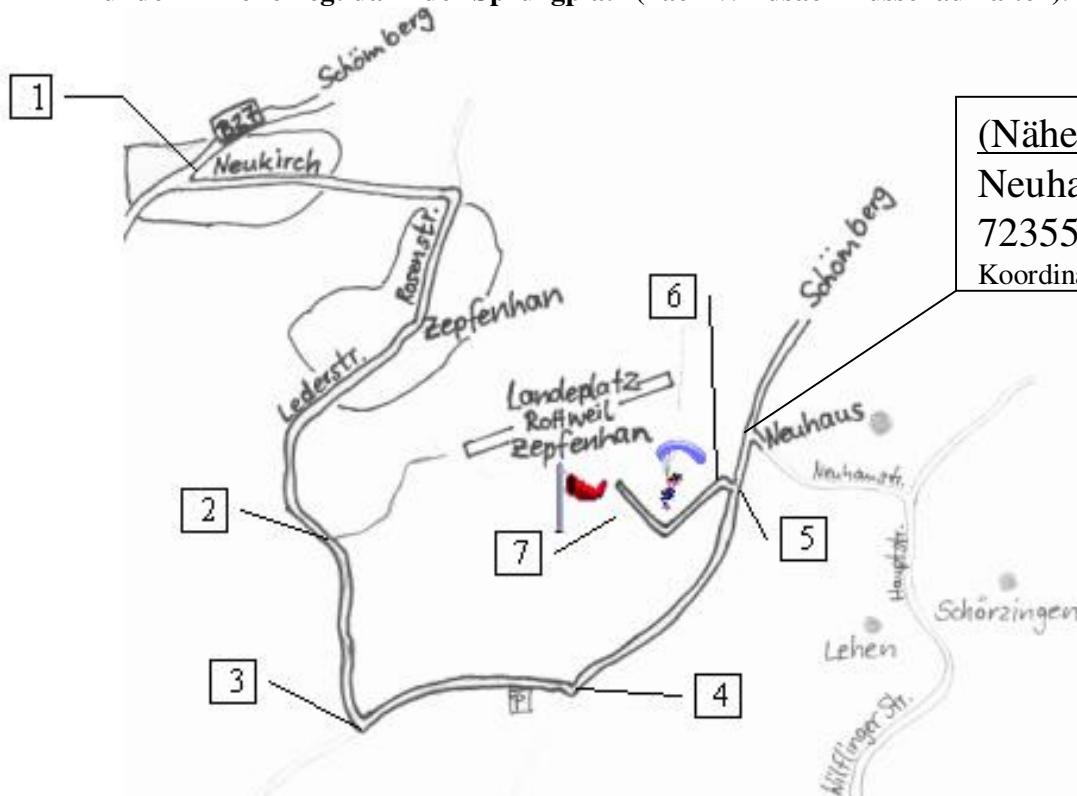

Sprungplatz Rottweil/Zepfenhan

WEGBESCHREIBUNG:

Von der Autobahn A81 Stuttgart-Singen:

Verlassen Sie die Autobahn A81 an der Abfahrt Rottweil und folgen Sie der Beschilderung Richtung Balingen B27.

1 In Neukirch die B27 Richtung Zepfenhan verlassen und durch Zepfenhan durchfahren.

2 Die Ausschilderung zum Flugplatz ignorieren und geradeaus weiterfahren.

3 nach links Richtung Schörzingen

4 Nächste Möglichkeit wieder links Richtung Schömberg.

5 Noch vor den ersten Häusern von Neuhaus wieder links (Ausschilderung Erddeponie / Schild nur von hinten sichtbar)

6 gleich wieder links

7 Auf der Anhöhe liegt dann der Sprungplatz (nach Windsack Ausschau halten).

Schulstr. 12
71263 Weil der Stadt
Tel.: 07234 / 1850
Fax: 07234 / 980 851
mobil: 0171 / 435 435 9
e-mail: info@sky-dive.de
internet: sky-dive.de