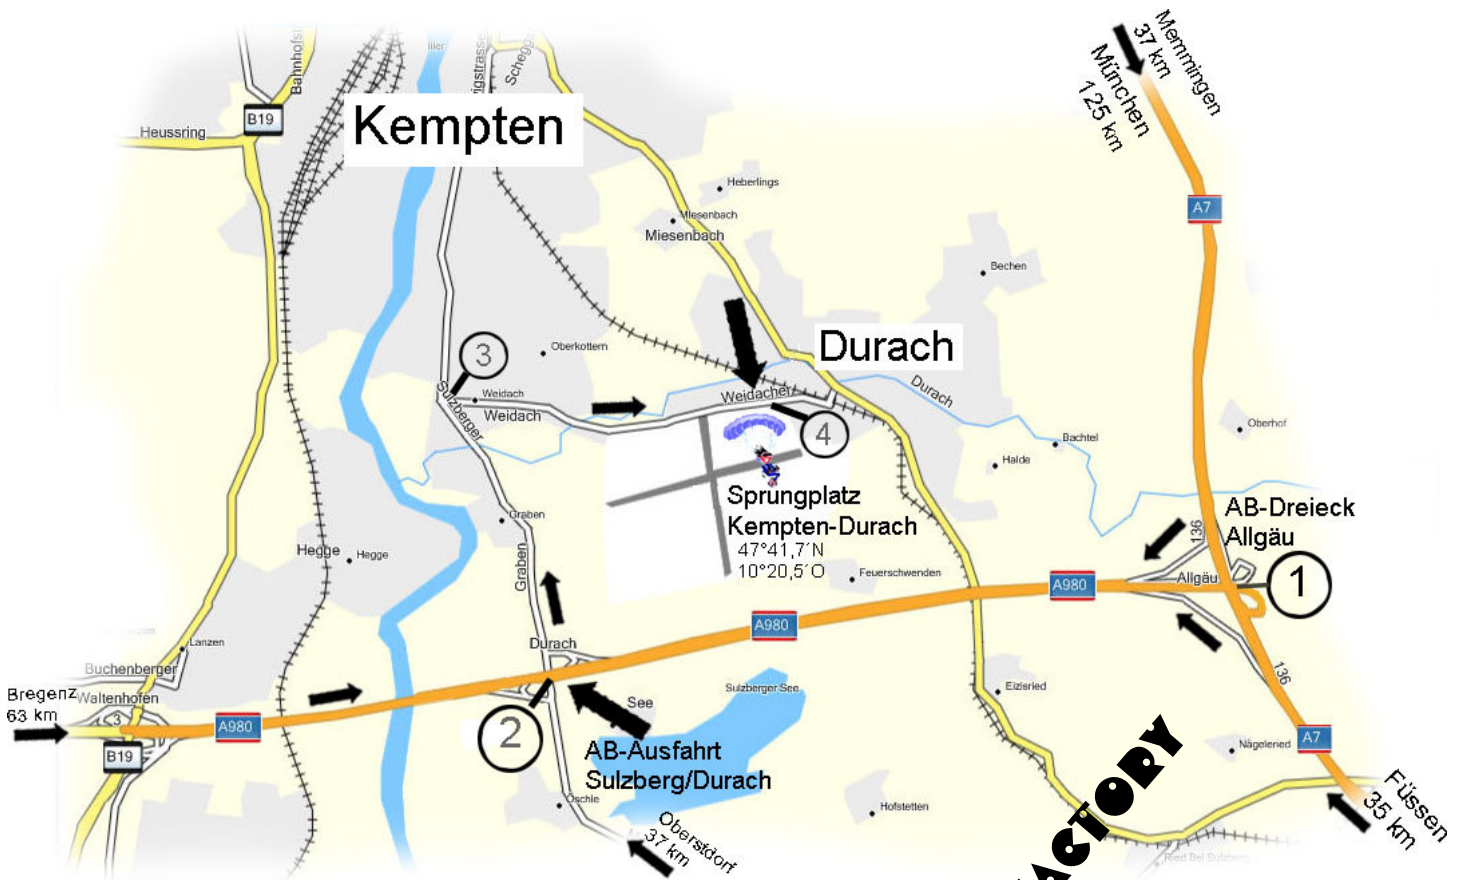

# Sprungplatz Kempten-Durach

## WEGBESCHREIBUNG:

- 1 Am Autobahndreieck Allgäu auf die A 980 wechseln
- 2 Verlassen Sie die Autobahn A 980 Ausfahrt Sulzberg/Durach in Richtung Durach
- 3 Biegen Sie rechts ab Richtung Durach (Beschilderung Richtung Durach folgend)
- 4 Biegen Sie rechts zum Flugplatz ab (Beschilderung Flugplatz folgend)

Adresse: 87471 Durach, Weidachstrasse

Koordinaten: 47° 41,7' N; 10° 20,5' O

**JUMP & FUN FACTORY**

Schulstr. 12  
71263 Weil der Stadt  
Tel.: 07234 / 1850  
Fax: 07234 / 980 851  
mobil: 0171 / 435 435 9  
e-mail: info@sky-dive.de  
internet: sky-dive.de