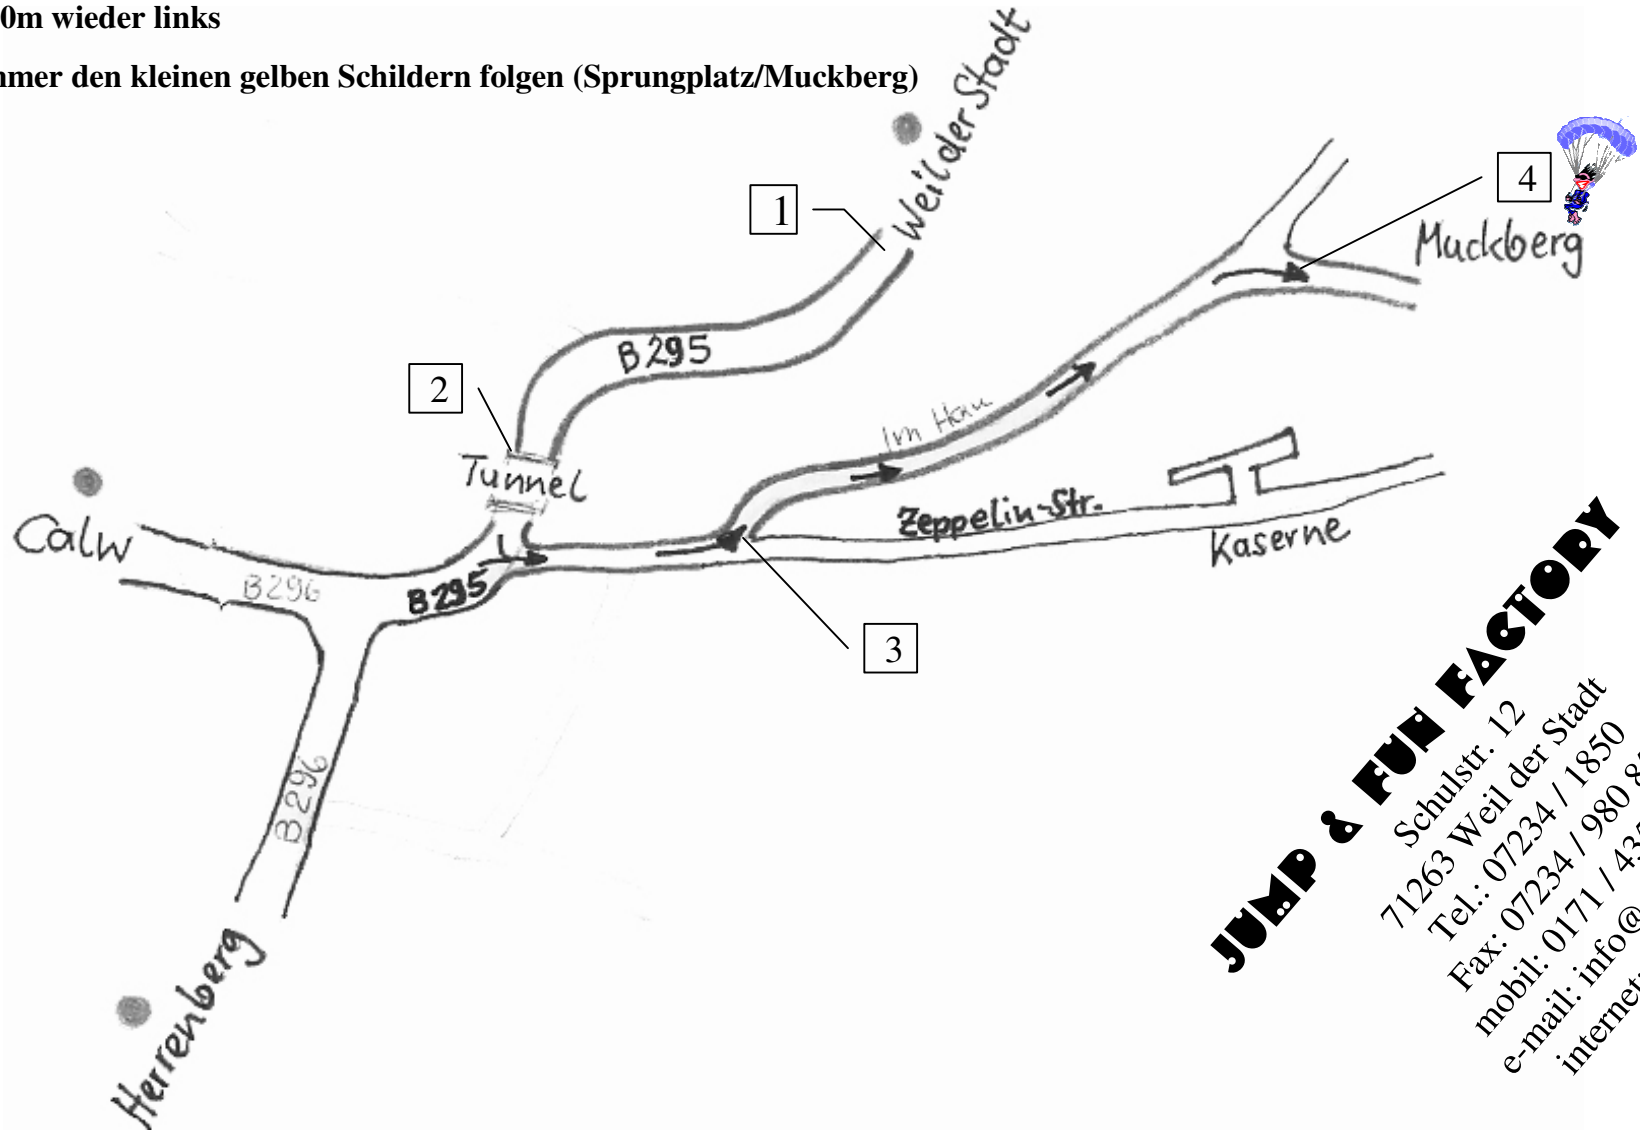

Sprungplatz Calw/Muckberg

WEGBESCHREIBUNG:

- 1 von Weil der Stadt kommend nach Calw reinfahren (B295),
- 2 unter Brücke durch, danach gleich links abbiegen Richtung Graf-Zeppelinkaserne
- 3 nach 100m wieder links
- 4 dann immer den kleinen gelben Schildern folgen (Sprungplatz/Muckberg)