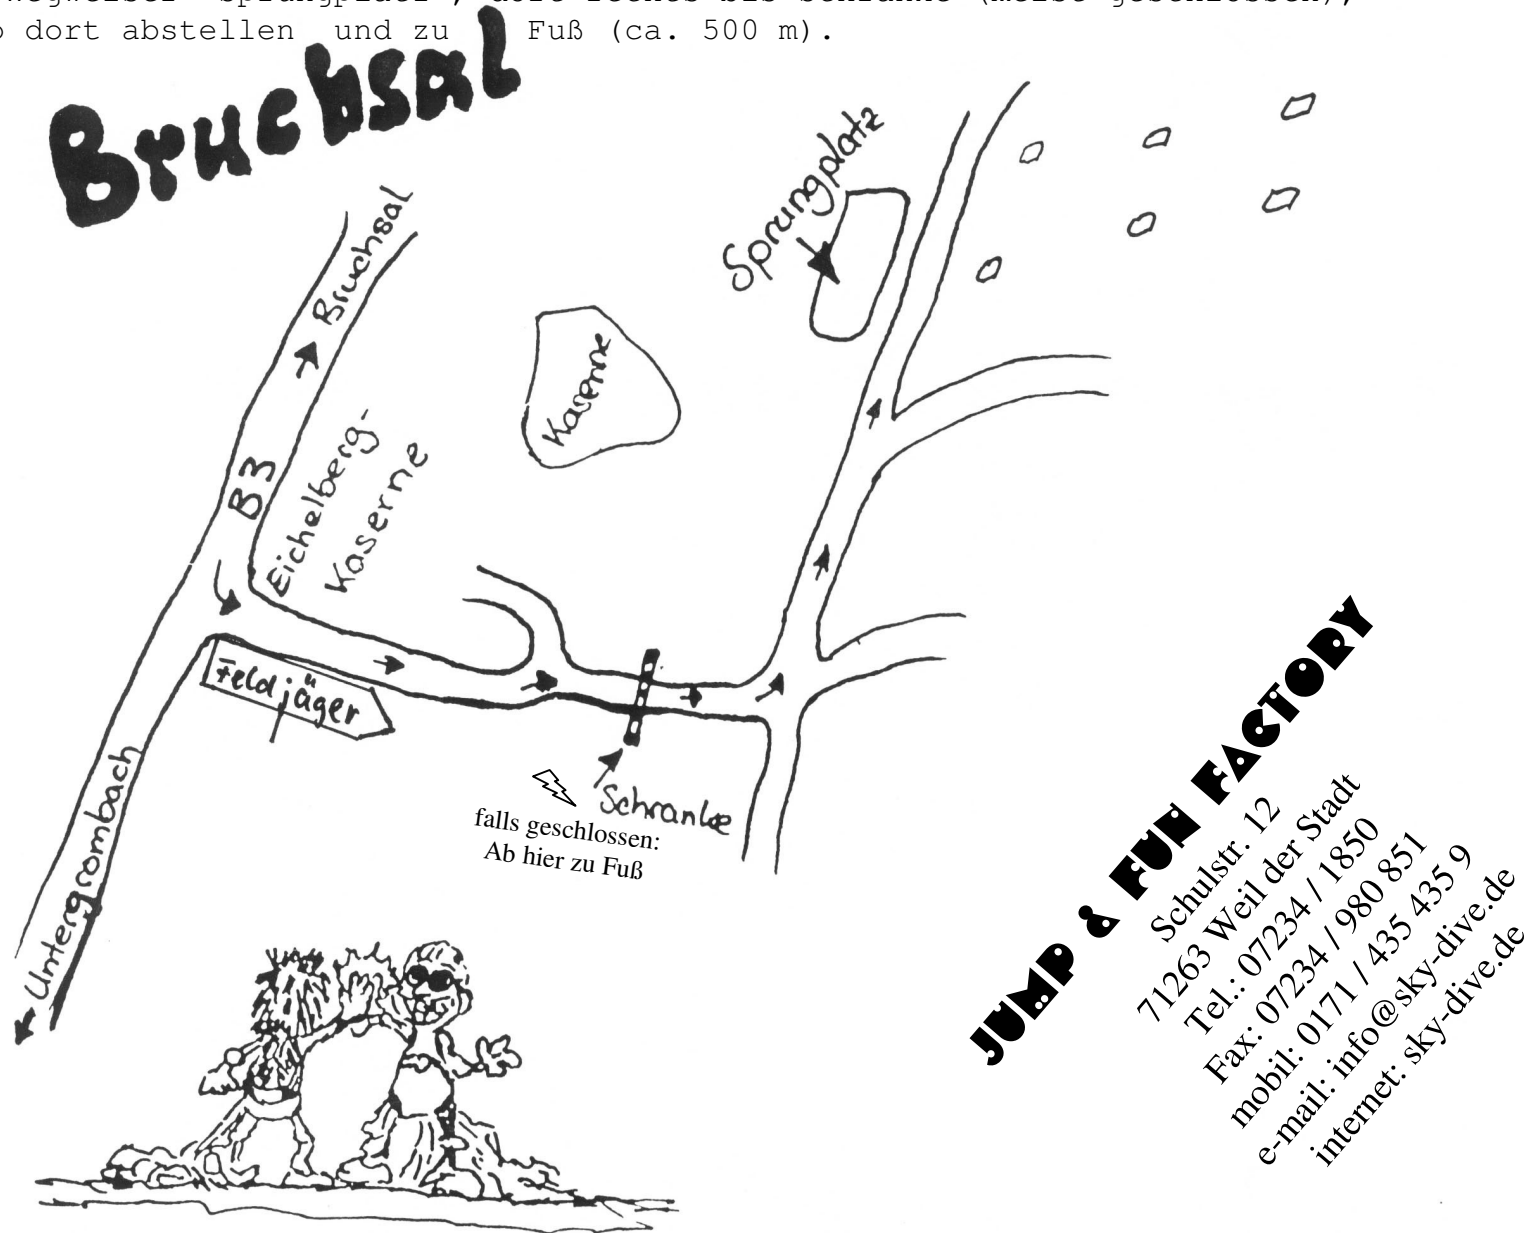

WEGBESCHREIBUNG:

AB-Ausfahrt A5 Bruchsal, Richtung Bruchsal, dann Richtung B3, nach Brücke (Bahngelände) an Kreuzung rechts ab Richtung B3 Karlsruhe, ca. 2 km dann links (Wegweiser: Kaserne am Eichelberg und Feldjäger), im Wald hochfahren bis Wegweiser "Sprungplatz", dort rechts bis Schranke (meist geschlossen), Auto dort abstellen und zu Fuß (ca. 500 m).