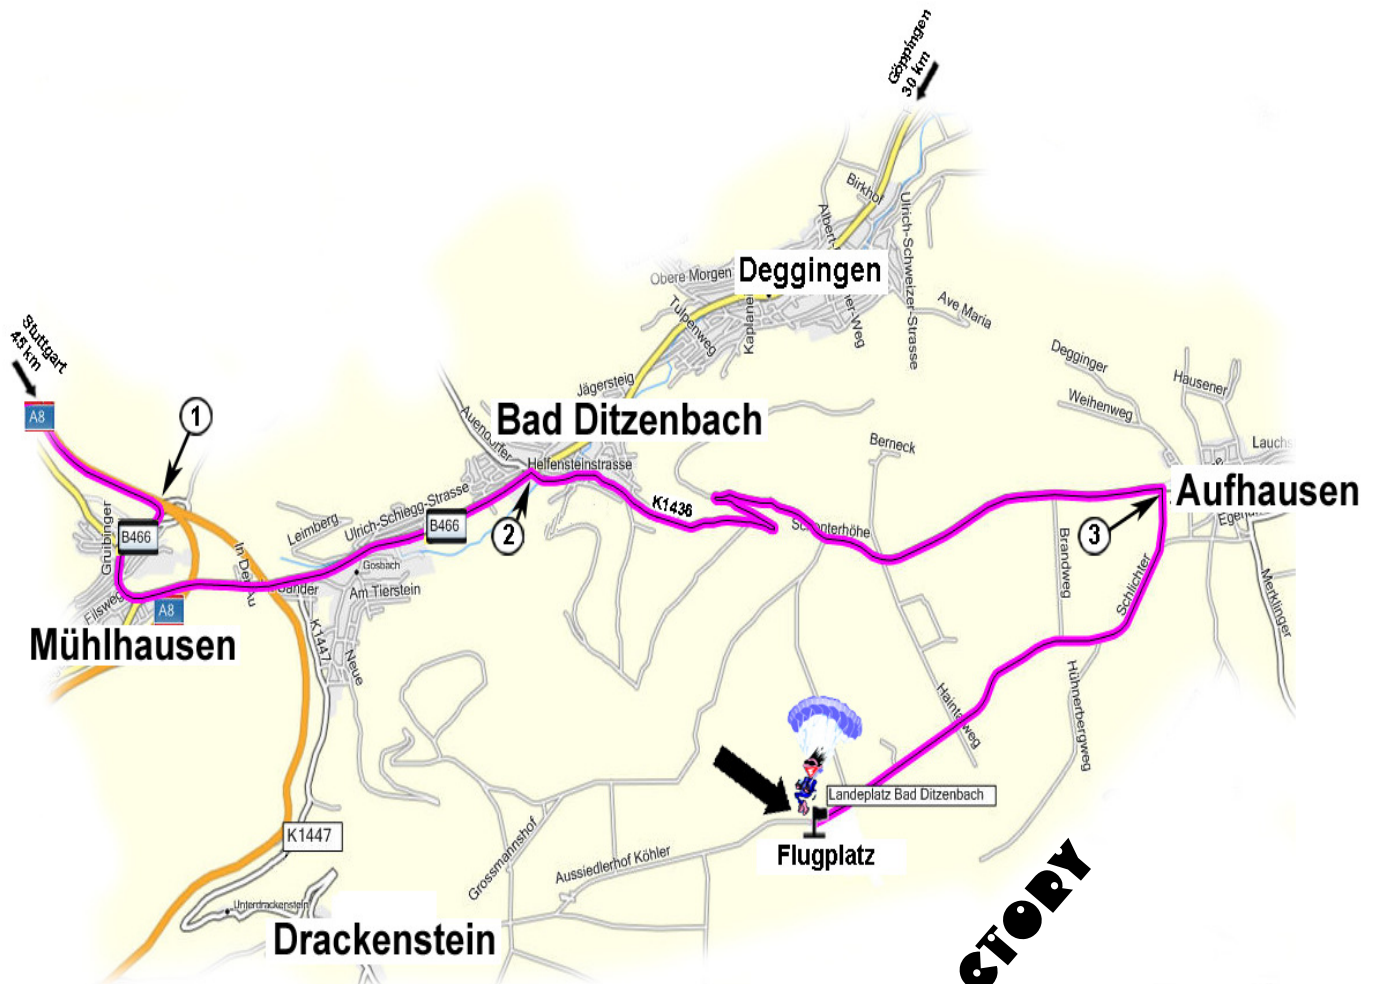

Sprungplatz Bad Ditzenbach

WEGBESCHREIBUNG:

1 Verlassen Sie die Autobahn A8 an der Anschlußstelle Mühlhausen

Folgen Sie der B466 in Richtung Bad Ditzenbach

2 Biegen Sie in Bad Ditzenbach rechts Richtung Aufhausen (Rathaus) ab

3 Biegen Sie am Ortseingang von Aufhausen rechts auf den Schlichten Weg ab

„Näherungs-“ Adresse für´s Navi:
Schlichter Weg
73312 Geislingen a.d. Steige / Aufhausen
Koordinaten: 48°33,8´ N, 09°43,5´ E

JUMP & FUN FACTORY